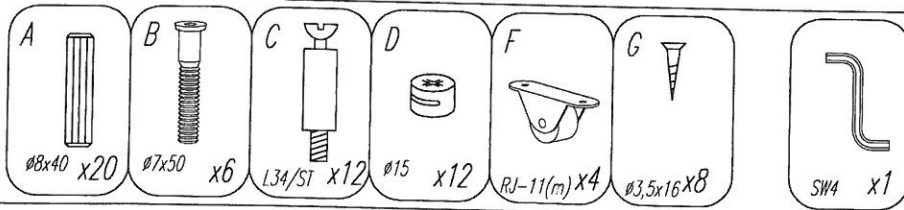

Szuflada pod łóžeczko: 120x60 cm (Blanco/MDF)

Type 2

w.: 1/2017

rys.: MAR-SZUFLADA140-INS4

PZ2

Wymagane narzędzia

BLANCO-3_DRAWER120

(mm)