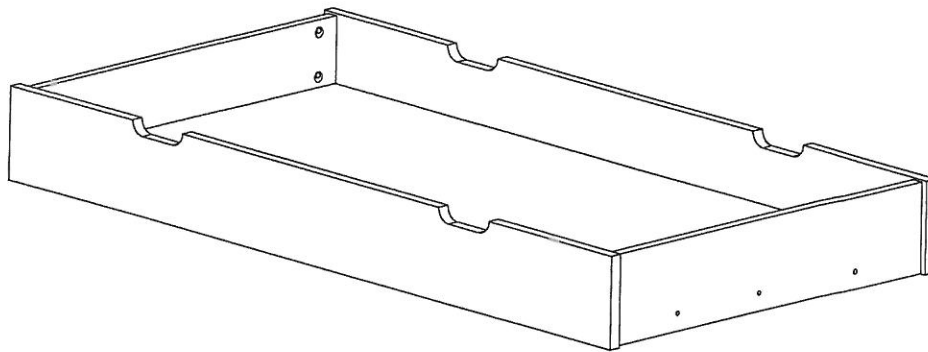

Szuflada pod łóžeczko: 120x60 cm (Blanco/MDF)

Type 2

w.: 1/2017

rys.: MAR-SZUFLADA140-INS4

PZ2

Wymagane narzędzia

BLANCO-3_DRAWER120

(mm)