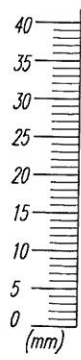

Szuflada pod łóžeczko: 120x60 cm (Blanco/MDF)

Type 2

w.: 1/2017

rys.: MAR-SZUFLADA140-INS4

PZ2

Wymagane narzędzia

BLANCO-3_DRAWER120

(mm)