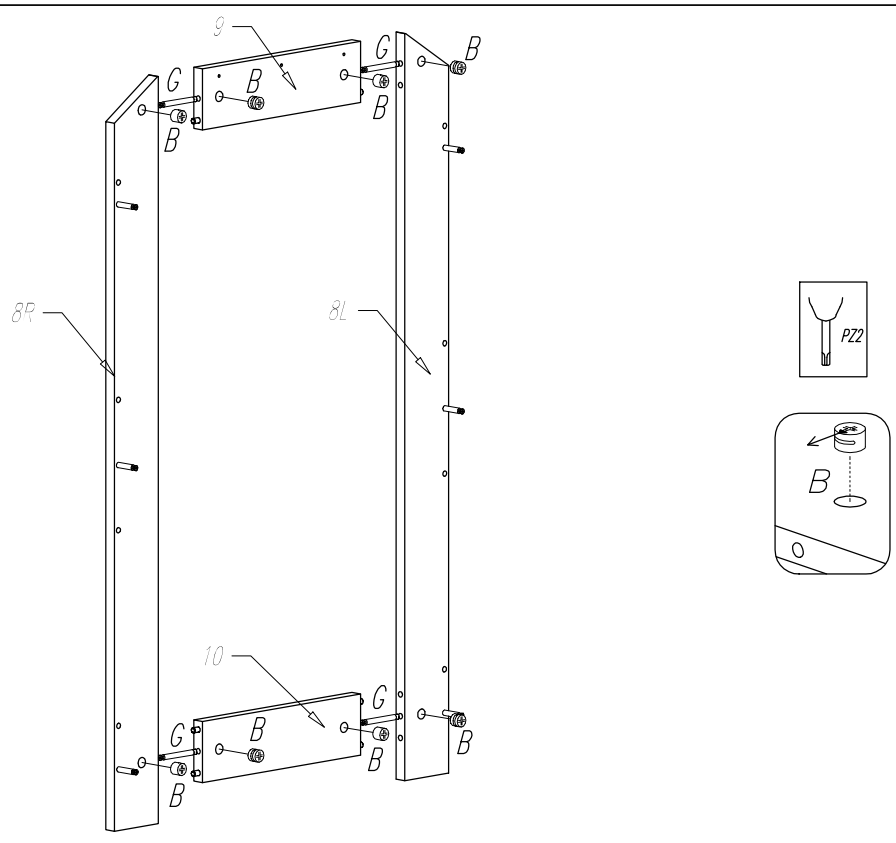

Okucia/Fittings/Beschläge
 Instrukcja montaż./Assembly
 instruction/Vontageinstruktion

A ø7,8x40 x30	B 15/16 x24	C L34/St x16	D x8	E ø3,5x30 x12	F ø3,5x25 x3	G 34/0/34 x4
-----------------------------	---------------------------	----------------------------	--------------------	-----------------------------	----------------------------	----------------------------

MARS-MDF: DOSTAWKA

L=Left / Links
Lewy

R=Right / Rechts
Prawy

L=Left / Links / Lewy
+
R=Right / Rechts / Prawy

I

II

III

IV