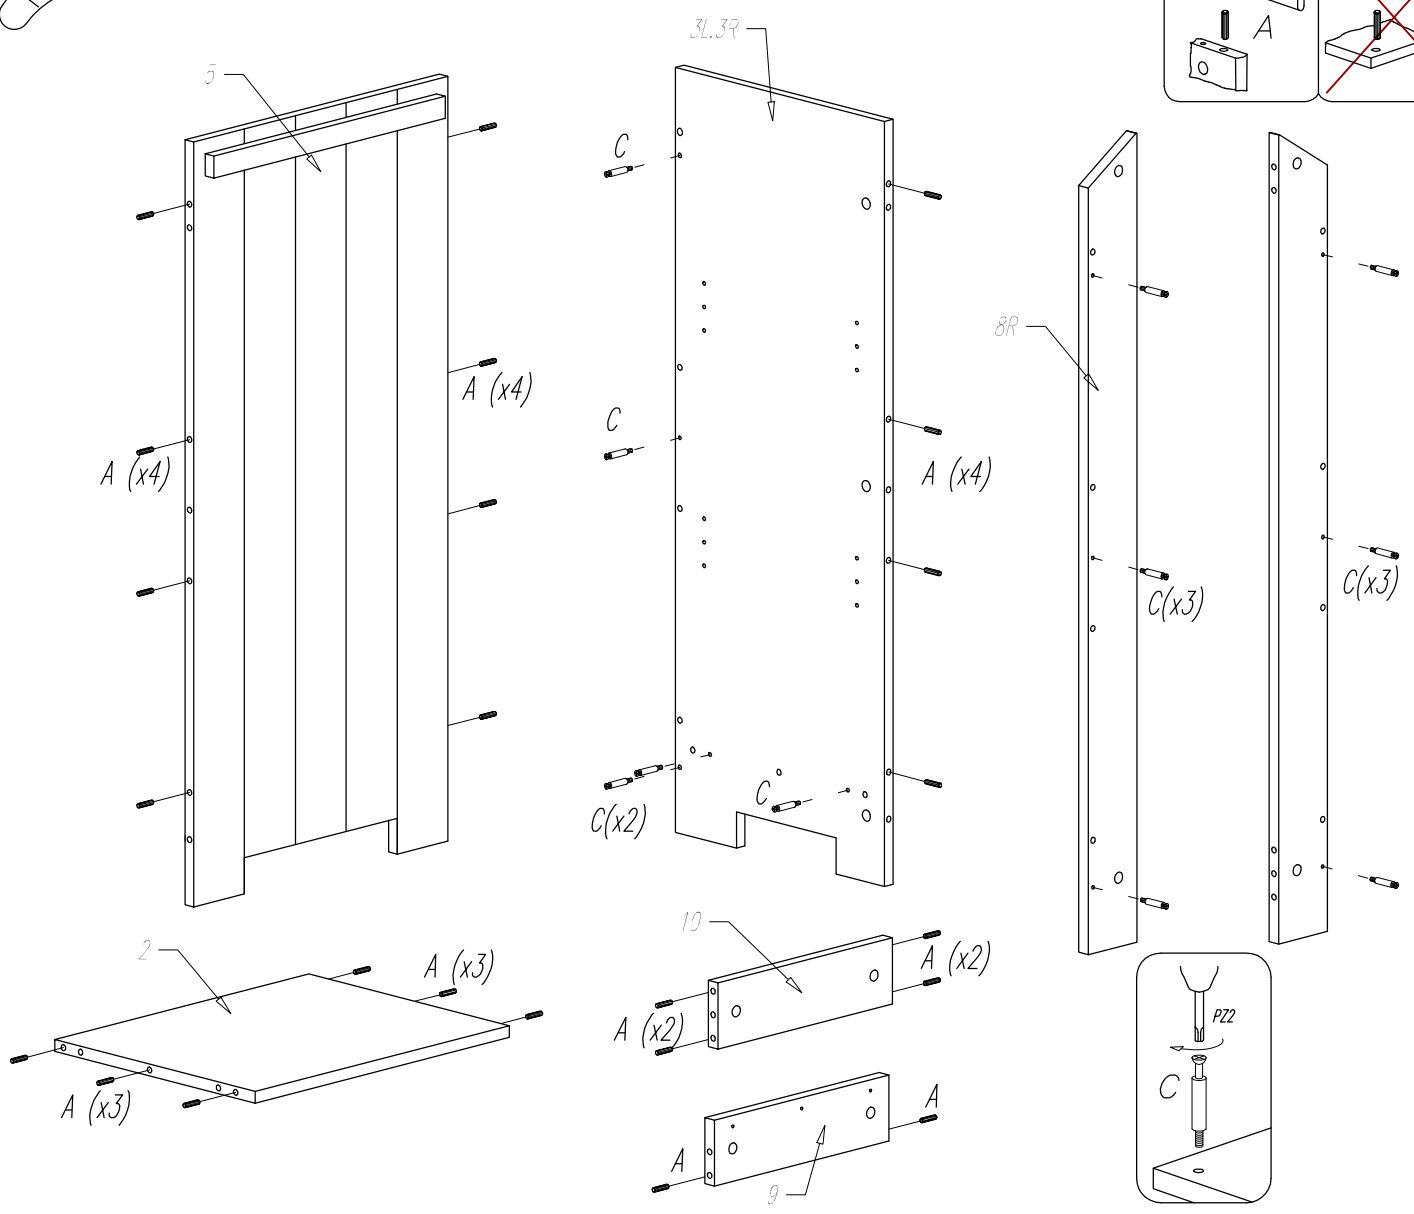

Okucia/Fittings/Beschläge
 Instrukcja montaż./Assembly
 instruction/Vontageinstruktion

A ø7,8x40 x30	B 15/16 x24	C L34/St x16	D x8	E ø3,5x30 x12	F ø3,5x25 x3	G 34/0/34 x4
-----------------------------	---------------------------	----------------------------	--------------------	-----------------------------	----------------------------	----------------------------

MARS-MDF: DOSTAWKA

L=Left / Links
Lewy

R=Right / Rechts
Prawy

L=Left / Links / Lewy
+
R=Right / Rechts / Prawy

I

II

III

IV