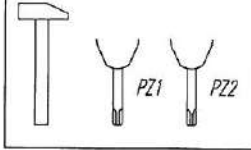

PAROLE Szafa W2

Narzędzia
Tools required
Outilsage nécessaire
Werkzeuge

Colli 1/5:

- Nr 4L - 1 szt
- Nr 4R - 1 szt
- Nr 6L - 1 szt
- Nr 6R - 1 szt

Colli 2/5:

- Nr 3L - 1 szt
- Nr 3R - 1 szt
- Nr 5 - 2 szt
- Nr 13 - 2 szt

Colli 3/5:

- Nr 1 - 1 szt
- Nr 8 - 1 szt
- Nr 9 - 1 szt
- Nr 10 - 1 szt
- Nr 14 - 1 szt
- Nr 15 - 2 szt
- Nr 17 - 2 szt
- Nr 18 - 2 szt
- Nr 19 - 1 szt
- Nr 20 - 1 szt
- Nr 21 - 2 szt

Okucia/Fittings/Beschläge
Instrukcja montażu/Assembly
instruction/Montageanleitung

A  #7,8x40 x57	B  #7x50 x12	C1  L24/EURO x28	C2  L34/EURO 41	D  15/16 x69	E1  #8 x4	E2  x4	F  x10	G  EURO #6x11 x6	H  #3,0x13 x8	I  #3,0x20 x6	J  #3,5x35 x4	K  #4,0x16 x16	L  #4,0x40 x1	M  110° x2	N  #3 x6	O  x8
P  #6x4 x4	R1  x4	R2  x2	R3  x6	R4  #4,0x16 x16	S  M4x20 x10	T  x18	ZR  L-450mm x1	ZL  x1								