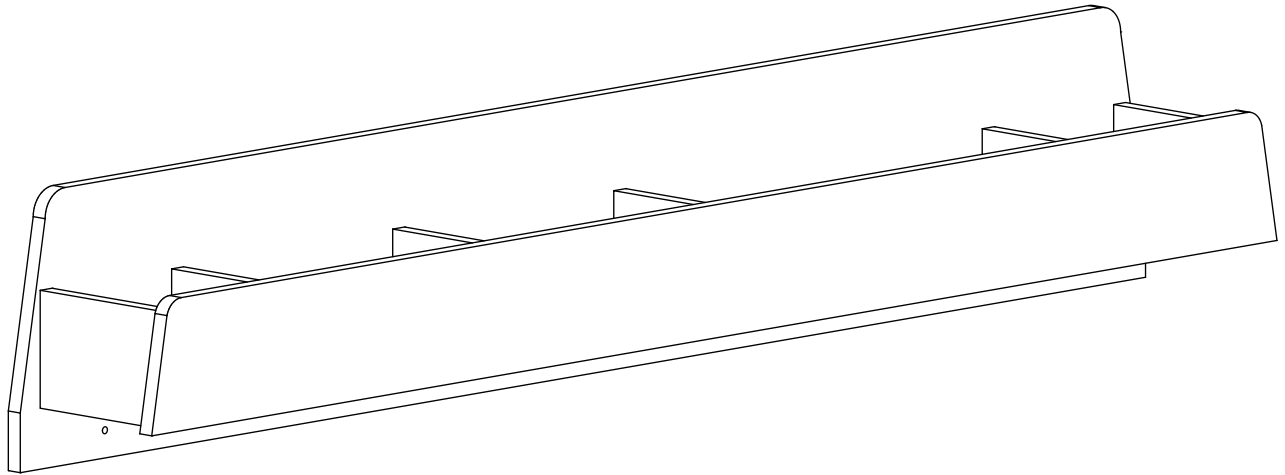

# SWING ORGANIZER BIURKA

DE: Montageanleitung	CZ: Návod k montáži	ES: instrucciones de montaje
GB: Assembly instructions	NL: Montagehandleiding	FR: Notice de montage
PL: Instrukcja montażu	SK: Návod na montáž	RO: Instrucțiuni de montaj
SE: Monteringsanvisningar	UA: Керівництво з монтажу	GR: Οδηγίες συναρμολόγησης
SI: Navodila za montažo	HR: Upute za montažu	